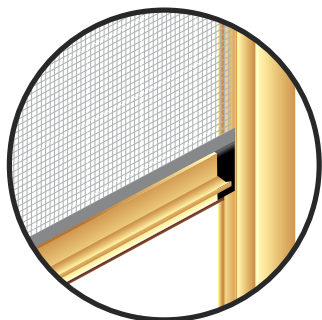

## ZANZARIERA APERTURA VERTICALE

*Fenomeno* è una zanzariera a molla a scorrimento verticale utilizzata per finestre. Disponibile su misura con cassonetto da 50 mm. la caratteristica di questo modello è la sua guida telescopica che viene utilizzata laddove le mura non sono perfettamente parallele. La rete è saldata e rivettata ai bordi. Oltre alla tradizionale rete in fibra di vetro, si può richiedere l'inserimento di teli oscuranti, filtranti e a strisce.

MISURE CONSIGLIATE / max

**L 200 cm x H 150 cm**

TIPOLOGIA

*verticale a misura*

SISTEMA RALLENTATO (Optional)

MANIGLIA CON CRICCHETTO

(Optional)

MANIGLIA CON CRICCHETTO