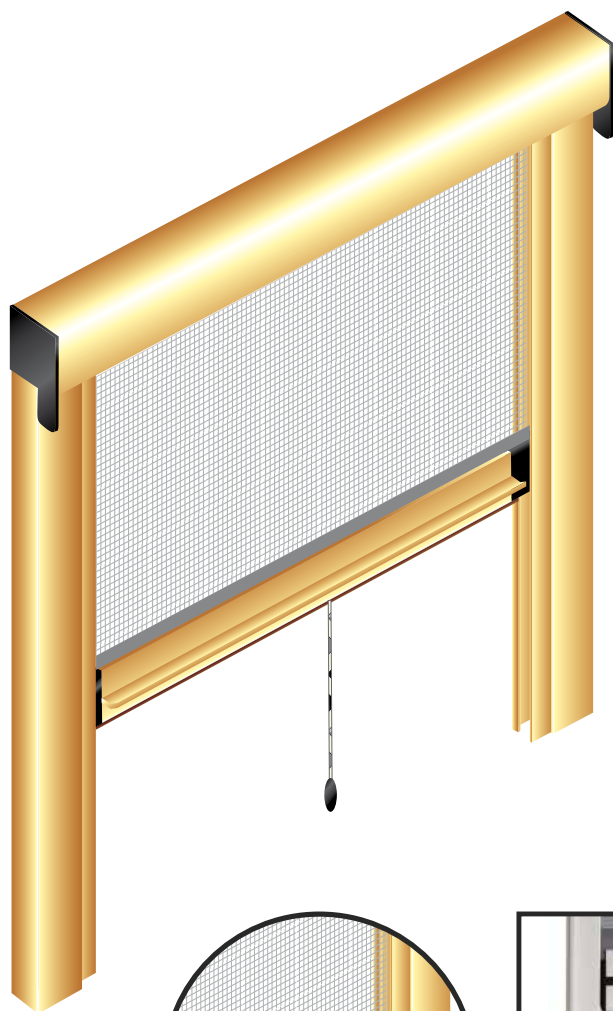

## ZANZARIERA APERTURA VERTICALE

*Fenomeno* è una zanzariera a molla a scorrimento verticale utilizzata per finestre. Disponibile su misura con cassonetto da 50 mm. la caratteristica di questo modello è la sua guida telescopica che viene utilizzata laddove le mura non sono perfettamente parallele. La rete è saldata e rivettata ai bordi. Oltre alla tradizionale rete in fibra di vetro, si può richiedere l'inserimento di teli oscuranti, filtranti e a strisce.

MISURE CONSIGLIATE / max

**L 200 cm x H 150 cm**

TIPOLOGIA

*verticale a misura*

SISTEMA RALLENTATO (Optional)

MANIGLIA CON CRICCHETTO

(Optional)

MANIGLIA CON CRICCHETTO