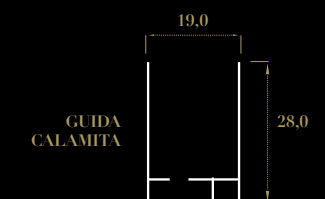

ZANZARIERA APERTURA LATERALE

Little accoppiata è una zanzariera ad apertura laterale a molla con doppio cassonetto da 39 mm con chiusura centrata o decentrata. Adatta soprattutto per i grandi vani ad esempio finestre che si affacciano su terrazze o grandi vetrate. La sua caratteristica è il cassonetto che occupa solo 39 mm, e si adatta dove c'è poco spazio a disposizione tra la finestra e la persiana / tapparella per l'installazione. Oltre alla tradizionale rete in fibra di vetro, si può richiedere l'inserimento di teli oscuranti, filtranti e a strisce.

● **VERSIONE ACCOPPIATA**

MISURE CONSIGLIATE / min **L 160 cm x H 250 cm**

MISURE CONSIGLIATE / max **L 300 cm x H 250 cm**

TIPOLOGIA *laterale a misura*

SISTEMA RALLENTATO *(Optional)*

Catenaccio per maniglia