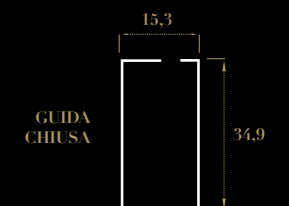

ZANZARIERA APERTURA LATERALE

Little accoppiata è una zanzariera ad apertura laterale a molla con doppio cassonetto da 39 mm con chiusura centrata o decentrata. Adatta soprattutto per i grandi vani ad esempio finestre che si affacciano su terrazze o grandi vetrate. La sua caratteristica è il cassonetto che occupa solo 39 mm, e si adatta dove c'è poco spazio a disposizione tra la finestra e la persiana / tapparella per l'installazione. Oltre alla tradizionale rete in fibra di vetro, si può richiedere l'inserimento di teli oscuranti, filtranti e a strisce.

● **VERSIONE ACCOPPIATA**

MISURE CONSIGLIATE / min **L 160 cm x H 250 cm**

MISURE CONSIGLIATE / max **L 300 cm x H 250 cm**

TIPOLOGIA *laterale a misura*

SISTEMA RALLENTATO *(Optional)*

Catenaccio per maniglia