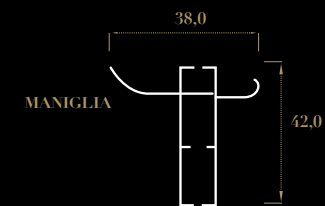

ZANZARIERA APERTURA LATERALE

Little accoppiata è una zanzariera ad apertura laterale a molla con doppio cassonetto da 39 mm con chiusura centrata o decentrata. Adatta soprattutto per i grandi vani ad esempio finestre che si affacciano su terrazze o grandi vetrate. La sua caratteristica è il cassonetto che occupa solo 39 mm, e si adatta dove c'è poco spazio a disposizione tra la finestra e la persiana / tapparella per l'installazione. Oltre alla tradizionale rete in fibra di vetro, si può richiedere l'inserimento di teli oscuranti, filtranti e a strisce.

● **VERSIONE ACCOPPIATA**

MISURE CONSIGLIATE / min **L 160 cm x H 250 cm**

MISURE CONSIGLIATE / max **L 300 cm x H 250 cm**

TIPOLOGIA *laterale a misura*

SISTEMA RALLENTATO *(Optional)*

Catenaccio per maniglia