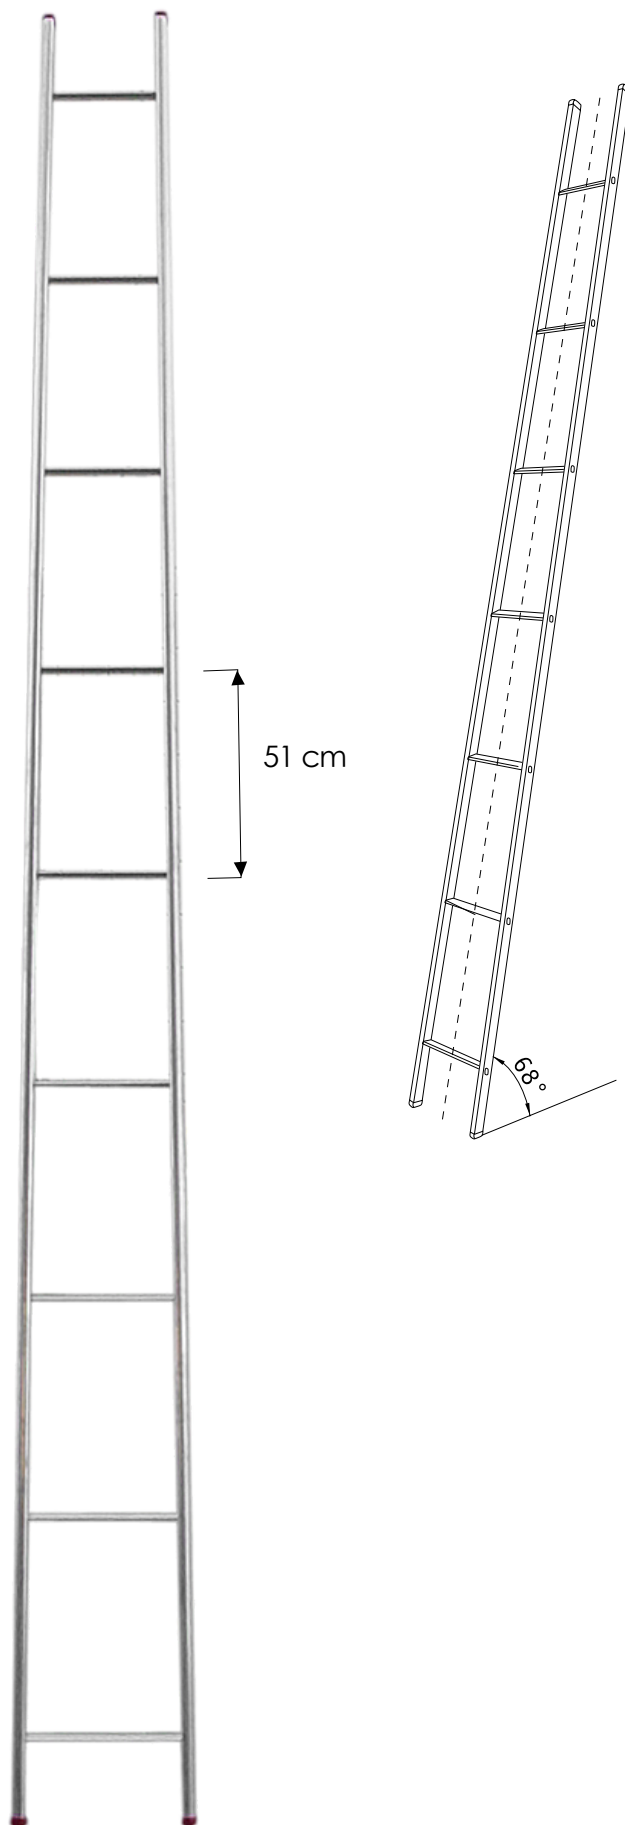

# S 500 L

Scala singola diritta da appoggio in alluminio con montante **60x30** ed interasse da 51 cm. Scala usata in agricoltura.

**PORTATA KG. 150**

ALTEZZA mt.	PESO KG
2,25	3,38
2,90	4,60
3,45	5,82
4,00	7,00
4,50	8,26
5,00	9,48
5,40	10,09
6,00	11,30
6,80	13,14