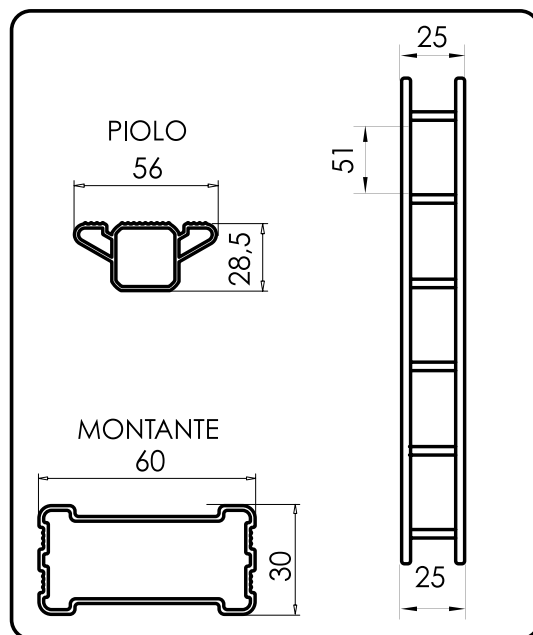

# S 500 L

Scala singola diritta da appoggio in alluminio con montante **60x30** ed interasse da 51 cm. Scala usata in agricoltura.

**PORTATA KG. 150**

ALTEZZA mt.	PESO KG
2,25	3,38
2,90	4,60
3,45	5,82
4,00	7,00
4,50	8,26
5,00	9,48
5,40	10,09
6,00	11,30
6,80	13,14