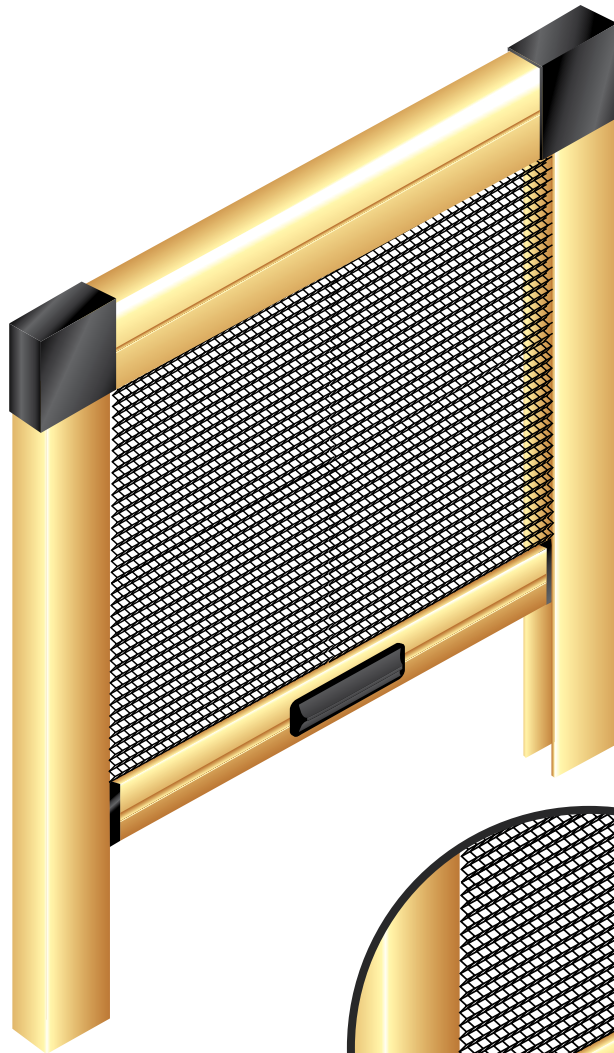

ZANZARIERA APERTURA VERTICALE

Sipario è una zanzariera per finestre e porte / finestre con rete plissettata ad impacchettamento verticale con comando frizionato.

MISURE CONSIGLIATE / max

L 140 cm x H 250 cm

TIPOLOGIA

verticale a misura

RETE STANDARD NERA - a richiesta GRIGIA