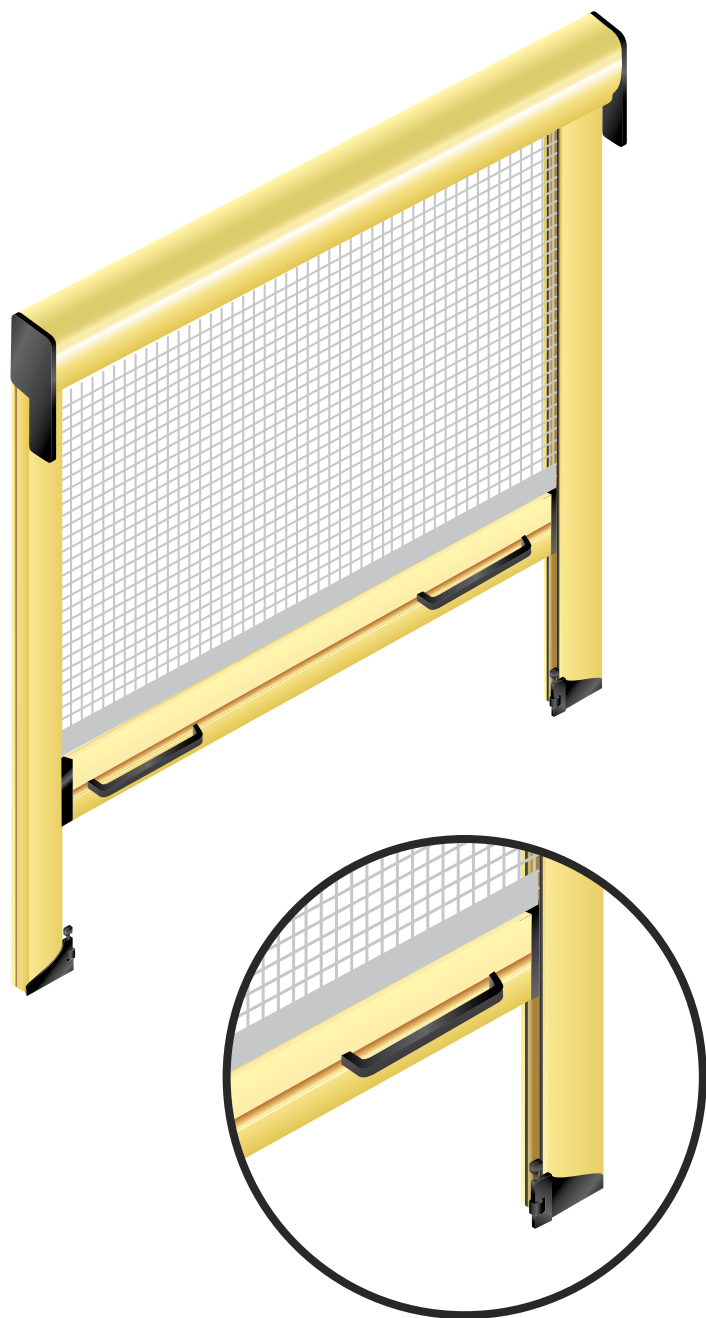

ZANZARIERA APERTURA VERTICALE

La zaza' 45 è una zanzariera a molla con cassonetto da 45mm utilizzata per finestre porte/finestre. A differenza delle altre zanzariere verticali questo modello ha le guide con un doppio spazzolino. Per avere una migliore stabilità della rete, nelle parti a maggiore esposizione al vento, è consigliato l'inserimento dello spazzolino antivento.

● Profilo Cassonetto 45 mm.

MISURE CONSIGLIATE / max

L 200 cm x H 250 cm

TIPOLOGIA

verticale a misura

MANIGLIA

CASSONETTO

GUIDA ALTA