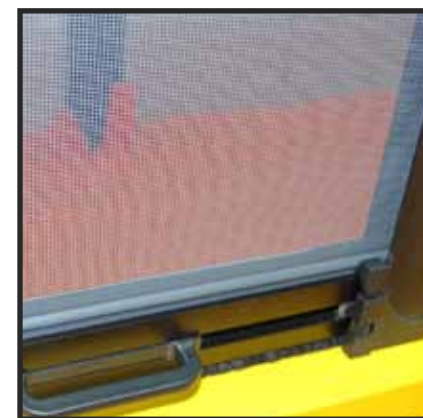

ZANZARIERA APERTURA VERTICALE

La zaza' 45 è una zanzariera a molla con cassonetto da 45mm utilizzata per finestre porte/finestre. A differenza delle altre zanzariere verticali questo modello ha le guide con un doppio spazzolino. Per avere una migliore stabilità della rete, nelle parti a maggiore esposizione al vento, è consigliato l'inserimento dello spazzolino antivento.

● Profilo Cassonetto 45 mm.

MISURE CONSIGLIATE / max

L 200 cm x H 250 cm

TIPOLOGIA

verticale a misura

MANIGLIA

CASSONETTO

GUIDA ALTA