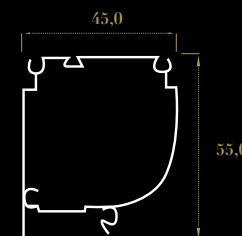

ZANZARIERA APERTURA VERTICALE

La zaza' 45 è una zanzariera a molla con cassonetto da 45mm utilizzata per finestre porte/finestre. A differenza delle altre zanzariere verticali questo modello ha le guide con un doppio spazzolino. Per avere una migliore stabilità della rete, nelle parti a maggiore esposizione al vento, è consigliato l'inserimento dello spazzolino antivento.

● Profilo Cassonetto 45 mm.

MISURE CONSIGLIATE / max

L 200 cm x H 250 cm

TIPOLOGIA

verticale a misura

MANIGLIA

CASSONETTO

GUIDA ALTA