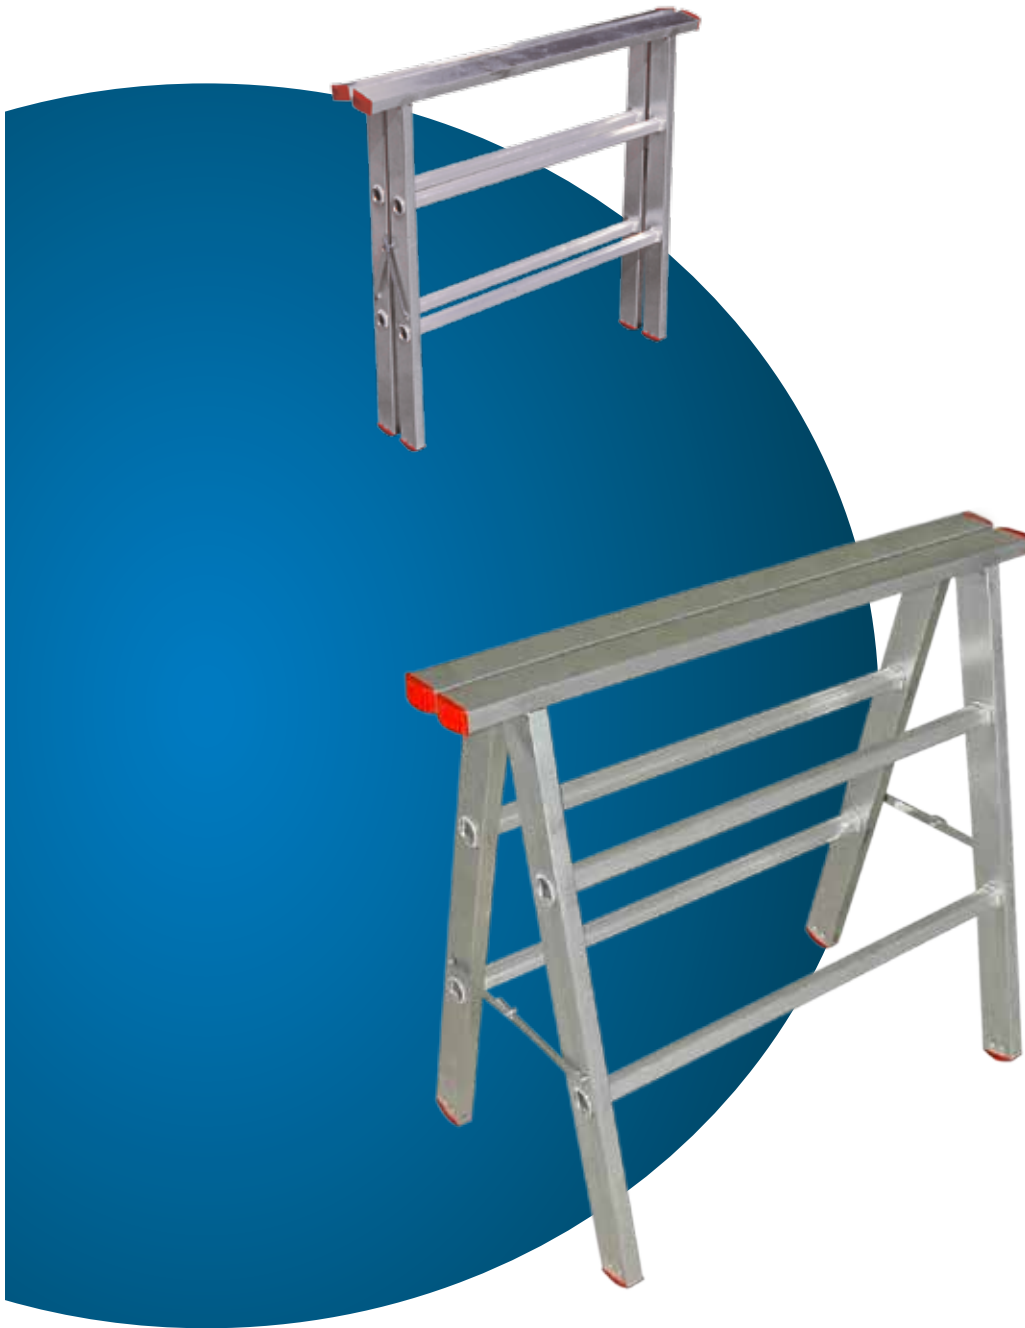

# CAVALLETTO MULTIUSO

Cavalletti ripiegabili multiuso ad ingombro minimo. Altre misure su richiesta.

| ART.   | ALTEZZA<br>(cm) | LARGHEZZA<br>(cm) | PROFILI<br>(cm) | PESO<br>(Kg) |
|--------|-----------------|-------------------|-----------------|--------------|
| CVL/AL | 78              | 93                | 60x30           | 8            |

Altre misure su richiesta.