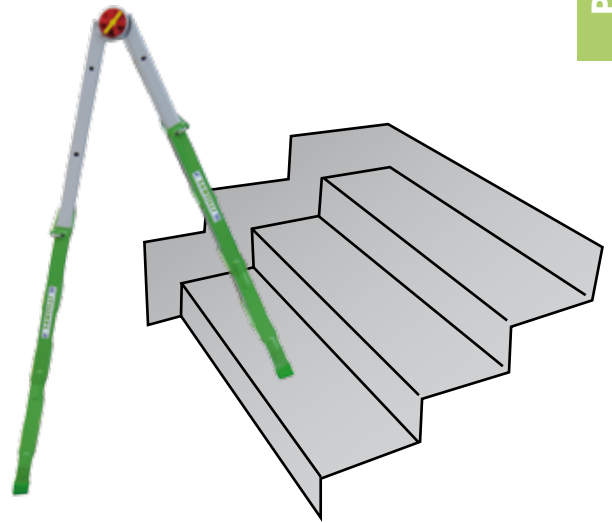

Scala sfilo-allungabile in acciaio con diverse possibilità di utilizzo: a muro, a cavalletto e con aperture asimmetriche. Ideale per lavori fai da te, per uso domestico. In acciaio verniciato con polveri epossidiche. Struttura in acciaio saldato. Si presta a qualsiasi necessità **industriale, artigianato, casa, fai da te, hobby**. Massima versatilità che puo' essere migliorata con l'utilizzo degli accessori che la corredano.

PORTATA KG. 150

ART.	GRADINI	A	B	C	PESO KG
S-33	4+4	1,14	1,90	3,90	12
S-33	4+5	1,39	2,18	4,15	13