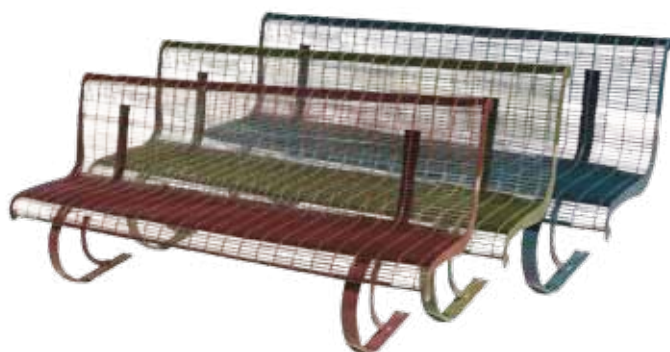

PANCA LADY PA 20

Panca in grigliato zincata e verniciata. Completa di basamenti di acciaio predisposti per il fissaggio al suolo.
DISPONIBILE IN DIVERSI COLORI

ARTICOLO	QUOTA DA TERRA DELLA SEDUTA	LUNGH. MAX INGOMBRO	PROF. MAX INGOMBRO	ALTEZZA TOTALE (cm)	PESO (Kg)
PANCA VERNICIATA	43 cm	200 cm	65 cm	82 cm	65
PANCA ZINCATA	43 cm	200 cm	65 cm	82 cm	65