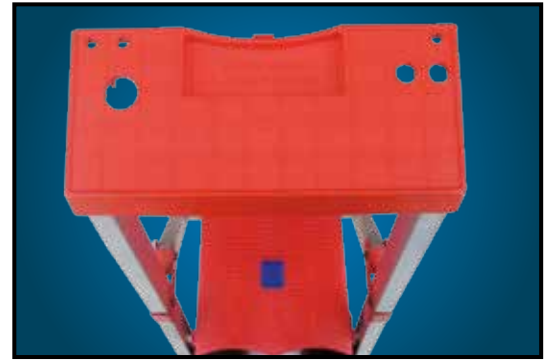

# PRATIKA CON PIANETTO

PROFESSIONALI

PIEGATA OCCUPA  
POCHISSIMO SPAZIO  
SOLTANTO 8 CM!

Pianetto porta attrezzi

**AVVERTENZA:**  
PRIMA DI SALIRE ATTENDERE IL CLIK!

PARTICOLARE DEL  
PIOLO ERGONOMICO  
CON SALITA COMODA